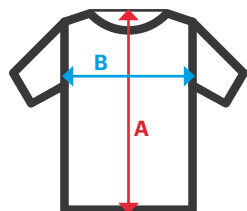

## Sudadera con media cremallera

- Sudadera de cuello alto con media cremallera
- Puños y cintura en punto canalé
- Felpa perchada
- Tratamiento antipilling

**Felpa.** 65% poliéster - 35% algodón / 260 gr/m<sup>2</sup>

**XS / S / M / L / XL / 2XL / 3XL**

07 Blanco / 48 Gris Jaspeado / 00 Negro / 61 Azul Navy / 12 Rojo

Tallas	Largo centro espalda	Pecho 1/2
XS	58,6	47,3
S	60,6	51,3
M	62,6	55,3
L	64,1	59,3
XL	66,1	63,3
2XL	67,6	67,3
3XL	69,1	71,3

Dimensiones en cm.

- **A:** Largo centro espalda
- **B:** Pecho 1/2