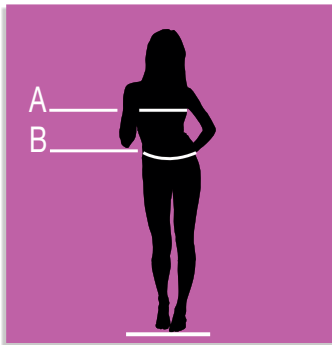

espíritu
camelforme®

COULISSE

Unisex trousers with coulisse
SKU: 3502050A

ADDITIONAL INFORMATION

Size	l, m, s, xl, xxl, xxxl, xxxxl
Color	Usa
Gender	Unisex
Composition	100% Cotton – Usa

UNISEX SIZES

	XS	S	M	L	XL	XXL	XXXL	XXXXL
A	80	88	96	104	112	120	128	136
B	70	78	86	94	102	110	118	126
C	75	78	81	83	83	83	83	83

WOMAN SIZES

	XS	S	M	L	XL	XXL	XXXL	XXXXL
A	82	90	98	106	114	122	130	138
B	72	80	88	96	104	112	120	128

BIG SIZES

	5XL	6XL	7XL
A	140	150	160
B	150	160	170
C	83	83	83

KID SIZES

	XS	S	M	L
A	76/80	82/86	88/92	94/98
B	62	68	74	80

SIZES CHART - CONVERSIONE TAGLIE

	XS	S	M	L	XL	XXL	XXXL	XXXXL
I	38 - 40	42 - 44	46 - 48	50 - 52	54 - 56	58 - 60	62 - 64	66 - 68
F	34 - 36 (0)	38 - 40 (1)	42 - 44 (2)	46 - 48 (3)	50 - 52 (4)	54 - 56 (5)	58 - 60 (6)	62 - 64 (7)
DE	32 - 34	36 - 38	40 - 42	44 - 46	48 - 50	52 - 54	56 - 58	60 - 62
UK	28 - 30	32 - 34	36 - 38	40 - 42	44 - 46	48 - 50	52 - 54	56 - 58