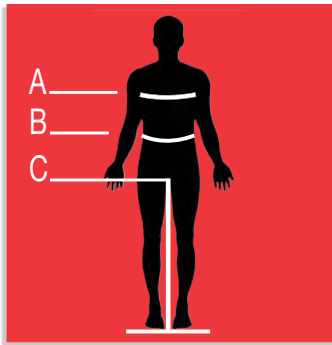

espíritu
camelforme®

COULISSE

Unisex trousers with coulisse
SKU: 3502050A

ADDITIONAL INFORMATION

Size	l, m, s, xl, xxl, xxxl, xxxxl
Color	Usa
Gender	Unisex
Composition	100% Cotton – Usa

UNISEX SIZES

	XS	S	M	L	XL	XXL	XXXL	XXXXL
A	80	88	96	104	112	120	128	136
B	70	78	86	94	102	110	118	126
C	75	78	81	83	83	83	83	83

WOMAN SIZES

	XS	S	M	L	XL	XXL	XXXL	XXXXL
A	82	90	98	106	114	122	130	138
B	72	80	88	96	104	112	120	128

BIG SIZES

	5XL	6XL	7XL
A	140	150	160
B	150	160	170
C	83	83	83

KID SIZES

	XS	S	M	L
A	76/80	82/86	88/92	94/98
B	62	68	74	80

SIZES CHART - CONVERSIONE TAGLIE

	XS	S	M	L	XL	XXL	XXXL	XXXXL
I	38 - 40	42 - 44	46 - 48	50 - 52	54 - 56	58 - 60	62 - 64	66 - 68
F	34 - 36 (0)	38 - 40 (1)	42 - 44 (2)	46 - 48 (3)	50 - 52 (4)	54 - 56 (5)	58 - 60 (6)	62 - 64 (7)
DE	32 - 34	36 - 38	40 - 42	44 - 46	48 - 50	52 - 54	56 - 58	60 - 62
UK	28 - 30	32 - 34	36 - 38	40 - 42	44 - 46	48 - 50	52 - 54	56 - 58