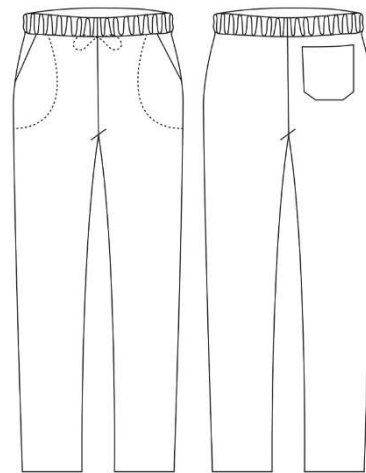

espíritu
camelforme®

COULISSE

Unisex trousers with coulisse
SKU: 3502050A

ADDITIONAL INFORMATION

Size	l, m, s, xl, xxl, xxxl, xxxxl
Color	Usa
Gender	Unisex
Composition	100% Cotton – Usa

UNISEX SIZES

	XS	S	M	L	XL	XXL	XXXL	XXXXL
A	80	88	96	104	112	120	128	136
B	70	78	86	94	102	110	118	126
C	75	78	81	83	83	83	83	83

WOMAN SIZES

	XS	S	M	L	XL	XXL	XXXL	XXXXL
A	82	90	98	106	114	122	130	138
B	72	80	88	96	104	112	120	128

BIG SIZES

	5XL	6XL	7XL
A	140	150	160
B	150	160	170
C	83	83	83

KID SIZES

	XS	S	M	L
A	76/80	82/86	88/92	94/98
B	62	68	74	80

SIZES CHART - CONVERSIONE TAGLIE

	XS	S	M	L	XL	XXL	XXXL	XXXXL
I	38 - 40	42 - 44	46 - 48	50 - 52	54 - 56	58 - 60	62 - 64	66 - 68
F	34 - 36 (0)	38 - 40 (1)	42 - 44 (2)	46 - 48 (3)	50 - 52 (4)	54 - 56 (5)	58 - 60 (6)	62 - 64 (7)
DE	32 - 34	36 - 38	40 - 42	44 - 46	48 - 50	52 - 54	56 - 58	60 - 62
UK	28 - 30	32 - 34	36 - 38	40 - 42	44 - 46	48 - 50	52 - 54	56 - 58