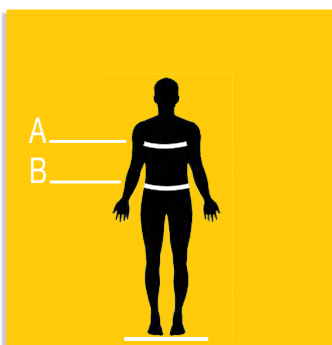

espíritu
camelforme®

COULISSE

Unisex trousers with coulisse
SKU: 3502050A

ADDITIONAL INFORMATION

Size	l, m, s, xl, xxl, xxxl, xxxxl
Color	Usa
Gender	Unisex
Composition	100% Cotton – Usa

UNISEX SIZES

	XS	S	M	L	XL	XXL	XXXL	XXXXL
A	80	88	96	104	112	120	128	136
B	70	78	86	94	102	110	118	126
C	75	78	81	83	83	83	83	83

WOMAN SIZES

	XS	S	M	L	XL	XXL	XXXL	XXXXL
A	82	90	98	106	114	122	130	138
B	72	80	88	96	104	112	120	128

BIG SIZES

	5XL	6XL	7XL
A	140	150	160
B	150	160	170
C	83	83	83

KID SIZES

	XS	S	M	L
A	76/80	82/86	88/92	94/98
B	62	68	74	80

SIZES CHART - CONVERSIONE TAGLIE

	XS	S	M	L	XL	XXL	XXXL	XXXXL
I	38 - 40	42 - 44	46 - 48	50 - 52	54 - 56	58 - 60	62 - 64	66 - 68
F	34 - 36 (0)	38 - 40 (1)	42 - 44 (2)	46 - 48 (3)	50 - 52 (4)	54 - 56 (5)	58 - 60 (6)	62 - 64 (7)
DE	32 - 34	36 - 38	40 - 42	44 - 46	48 - 50	52 - 54	56 - 58	60 - 62
UK	28 - 30	32 - 34	36 - 38	40 - 42	44 - 46	48 - 50	52 - 54	56 - 58