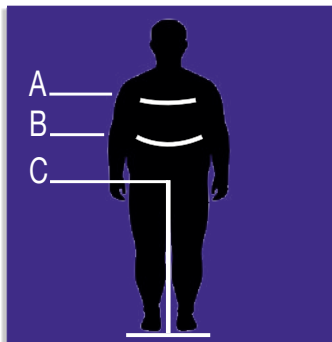

espíritu
camelforme®

COULISSE

Unisex trousers with coulisse
SKU: 3502050A

ADDITIONAL INFORMATION

Size	l, m, s, xl, xxl, xxxl, xxxxl
Color	Usa
Gender	Unisex
Composition	100% Cotton – Usa

UNISEX SIZES

	XS	S	M	L	XL	XXL	XXXL	XXXXL
A	80	88	96	104	112	120	128	136
B	70	78	86	94	102	110	118	126
C	75	78	81	83	83	83	83	83

WOMAN SIZES

	XS	S	M	L	XL	XXL	XXXL	XXXXL
A	82	90	98	106	114	122	130	138
B	72	80	88	96	104	112	120	128

BIG SIZES

	5XL	6XL	7XL
A	140	150	160
B	150	160	170
C	83	83	83

KID SIZES

	XS	S	M	L
A	76/80	82/86	88/92	94/98
B	62	68	74	80

SIZES CHART - CONVERSIONE TAGLIE

	XS	S	M	L	XL	XXL	XXXL	XXXXL
I	38 - 40	42 - 44	46 - 48	50 - 52	54 - 56	58 - 60	62 - 64	66 - 68
F	34 - 36 (0)	38 - 40 (1)	42 - 44 (2)	46 - 48 (3)	50 - 52 (4)	54 - 56 (5)	58 - 60 (6)	62 - 64 (7)
DE	32 - 34	36 - 38	40 - 42	44 - 46	48 - 50	52 - 54	56 - 58	60 - 62
UK	28 - 30	32 - 34	36 - 38	40 - 42	44 - 46	48 - 50	52 - 54	56 - 58