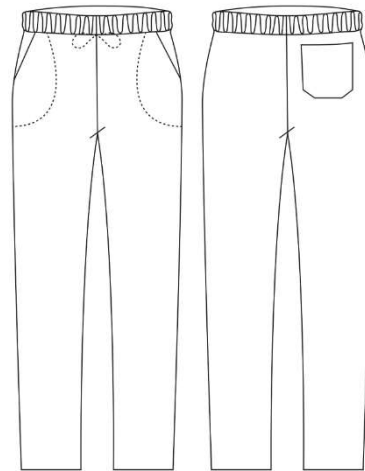

espíritu
camelforme®

COULISSE

Unisex trousers with coulisse
SKU: 3502057C

ADDITIONAL INFORMATION

Size	l, m, s, xl, xxl, xxxl
Color	Golf
Gender	Unisex
Composition	65% Polyester - 35% Cotton – Golf

UNISEX SIZES

	XS	S	M	L	XL	XXL	XXXL	XXXXL
A	80	88	96	104	112	120	128	136
B	70	78	86	94	102	110	118	126
C	75	78	81	83	83	83	83	83

WOMAN SIZES

	XS	S	M	L	XL	XXL	XXXL	XXXXL
A	82	90	98	106	114	122	130	138
B	72	80	88	96	104	112	120	128

BIG SIZES

	5XL	6XL	7XL
A	140	150	160
B	150	160	170
C	83	83	83

KID SIZES

	XS	S	M	L
A	76/80	82/86	88/92	94/98
B	62	68	74	80

SIZES CHART - CONVERSIONE TAGLIE

	XS	S	M	L	XL	XXL	XXXL	XXXXL
I	38 - 40	42 - 44	46 - 48	50 - 52	54 - 56	58 - 60	62 - 64	66 - 68
F	34 - 36 (0)	38 - 40 (1)	42 - 44 (2)	46 - 48 (3)	50 - 52 (4)	54 - 56 (5)	58 - 60 (6)	62 - 64 (7)
DE	32 - 34	36 - 38	40 - 42	44 - 46	48 - 50	52 - 54	56 - 58	60 - 62
UK	28 - 30	32 - 34	36 - 38	40 - 42	44 - 46	48 - 50	52 - 54	56 - 58