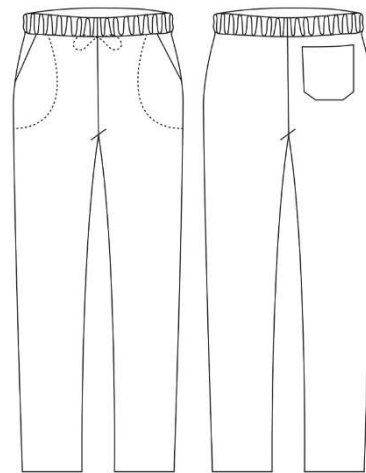

espíritu
camelforme®

COULISSE

Unisex trousers with coulisse
SKU: 3502058C

ADDITIONAL INFORMATION

Size	l, m, s, xl, xxl, xxxl
Color	Galles
Gender	Unisex
Composition	65% Polyester - 35% Cotton – Galles

UNISEX SIZES

	XS	S	M	L	XL	XXL	XXXL	XXXXL
A	80	88	96	104	112	120	128	136
B	70	78	86	94	102	110	118	126
C	75	78	81	83	83	83	83	83

WOMAN SIZES

	XS	S	M	L	XL	XXL	XXXL	XXXXL
A	82	90	98	106	114	122	130	138
B	72	80	88	96	104	112	120	128

BIG SIZES

	5XL	6XL	7XL
A	140	150	160
B	150	160	170
C	83	83	83

KID SIZES

	XS	S	M	L
A	76/80	82/86	88/92	94/98
B	62	68	74	80

SIZES CHART - CONVERSIONE TAGLIE

	XS	S	M	L	XL	XXL	XXXL	XXXXL
I	38 - 40	42 - 44	46 - 48	50 - 52	54 - 56	58 - 60	62 - 64	66 - 68
F	34 - 36 (0)	38 - 40 (1)	42 - 44 (2)	46 - 48 (3)	50 - 52 (4)	54 - 56 (5)	58 - 60 (6)	62 - 64 (7)
DE	32 - 34	36 - 38	40 - 42	44 - 46	48 - 50	52 - 54	56 - 58	60 - 62
UK	28 - 30	32 - 34	36 - 38	40 - 42	44 - 46	48 - 50	52 - 54	56 - 58