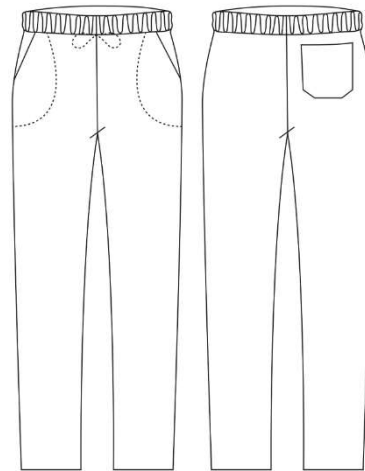

espíritu
camelforme®

COULISSE

Unisex trousers with coulisse
SKU: 3502120A

ADDITIONAL INFORMATION

Size	l, m, s, xl, xxl, xxxl
Color	Skulls
Gender	Unisex
Composition	100% Cotton – Skulls

UNISEX SIZES

	XS	S	M	L	XL	XXL	XXXL	XXXXL
A	80	88	96	104	112	120	128	136
B	70	78	86	94	102	110	118	126
C	75	78	81	83	83	83	83	83

WOMAN SIZES

	XS	S	M	L	XL	XXL	XXXL	XXXXL
A	82	90	98	106	114	122	130	138
B	72	80	88	96	104	112	120	128

BIG SIZES

	5XL	6XL	7XL
A	140	150	160
B	150	160	170
C	83	83	83

KID SIZES

	XS	S	M	L
A	76/80	82/86	88/92	94/98
B	62	68	74	80

SIZES CHART - CONVERSIONE TAGLIE

	XS	S	M	L	XL	XXL	XXXL	XXXXL
I	38 - 40	42 - 44	46 - 48	50 - 52	54 - 56	58 - 60	62 - 64	66 - 68
F	34 - 36 (0)	38 - 40 (1)	42 - 44 (2)	46 - 48 (3)	50 - 52 (4)	54 - 56 (5)	58 - 60 (6)	62 - 64 (7)
DE	32 - 34	36 - 38	40 - 42	44 - 46	48 - 50	52 - 54	56 - 58	60 - 62
UK	28 - 30	32 - 34	36 - 38	40 - 42	44 - 46	48 - 50	52 - 54	56 - 58