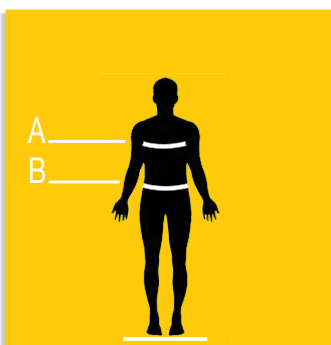

espíritu
camelforme®

COULISSE

Unisex trousers with coulisse
SKU: 3502120A

ADDITIONAL INFORMATION

Size	l, m, s, xl, xxl, xxxl
Color	Skulls
Gender	Unisex
Composition	100% Cotton – Skulls

UNISEX SIZES

	XS	S	M	L	XL	XXL	XXXL	XXXXL
A	80	88	96	104	112	120	128	136
B	70	78	86	94	102	110	118	126
C	75	78	81	83	83	83	83	83

WOMAN SIZES

	XS	S	M	L	XL	XXL	XXXL	XXXXL
A	82	90	98	106	114	122	130	138
B	72	80	88	96	104	112	120	128

BIG SIZES

	5XL	6XL	7XL
A	140	150	160
B	150	160	170
C	83	83	83

KID SIZES

	XS	S	M	L
A	76/80	82/86	88/92	94/98
B	62	68	74	80

SIZES CHART - CONVERSIONE TAGLIE

	XS	S	M	L	XL	XXL	XXXL	XXXXL
I	38 - 40	42 - 44	46 - 48	50 - 52	54 - 56	58 - 60	62 - 64	66 - 68
F	34 - 36 (0)	38 - 40 (1)	42 - 44 (2)	46 - 48 (3)	50 - 52 (4)	54 - 56 (5)	58 - 60 (6)	62 - 64 (7)
DE	32 - 34	36 - 38	40 - 42	44 - 46	48 - 50	52 - 54	56 - 58	60 - 62
UK	28 - 30	32 - 34	36 - 38	40 - 42	44 - 46	48 - 50	52 - 54	56 - 58