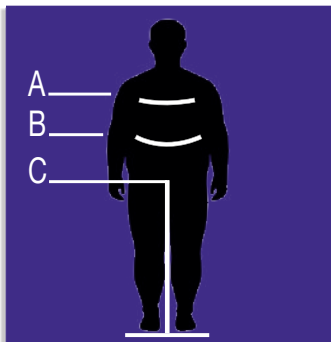

espíritu
camelforme®

COULISSE

Unisex trousers with coulisse
SKU: 3502120A

ADDITIONAL INFORMATION

Size	l, m, s, xl, xxl, xxxl
Color	Skulls
Gender	Unisex
Composition	100% Cotton – Skulls

UNISEX SIZES

	XS	S	M	L	XL	XXL	XXXL	XXXXL
A	80	88	96	104	112	120	128	136
B	70	78	86	94	102	110	118	126
C	75	78	81	83	83	83	83	83

WOMAN SIZES

	XS	S	M	L	XL	XXL	XXXL	XXXXL
A	82	90	98	106	114	122	130	138
B	72	80	88	96	104	112	120	128

BIG SIZES

	5XL	6XL	7XL
A	140	150	160
B	150	160	170
C	83	83	83

KID SIZES

	XS	S	M	L
A	76/80	82/86	88/92	94/98
B	62	68	74	80

SIZES CHART - CONVERSIONE TAGLIE

	XS	S	M	L	XL	XXL	XXXL	XXXXL
I	38 - 40	42 - 44	46 - 48	50 - 52	54 - 56	58 - 60	62 - 64	66 - 68
F	34 - 36 (0)	38 - 40 (1)	42 - 44 (2)	46 - 48 (3)	50 - 52 (4)	54 - 56 (5)	58 - 60 (6)	62 - 64 (7)
DE	32 - 34	36 - 38	40 - 42	44 - 46	48 - 50	52 - 54	56 - 58	60 - 62
UK	28 - 30	32 - 34	36 - 38	40 - 42	44 - 46	48 - 50	52 - 54	56 - 58