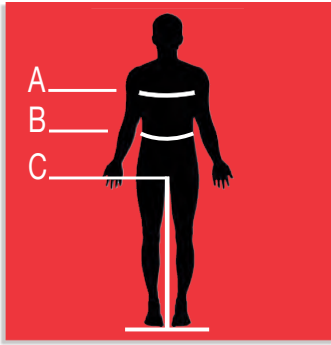

espíritu
camelforme®

COULISSE

Unisex trousers with coulisse
SKU: 3502120A

ADDITIONAL INFORMATION

Size	l, m, s, xl, xxl, xxxl
Color	Skulls
Gender	Unisex
Composition	100% Cotton – Skulls

UNISEX SIZES

	XS	S	M	L	XL	XXL	XXXL	XXXXL
A	80	88	96	104	112	120	128	136
B	70	78	86	94	102	110	118	126
C	75	78	81	83	83	83	83	83

WOMAN SIZES

	XS	S	M	L	XL	XXL	XXXL	XXXXL
A	82	90	98	106	114	122	130	138
B	72	80	88	96	104	112	120	128

BIG SIZES

	5XL	6XL	7XL
A	140	150	160
B	150	160	170
C	83	83	83

KID SIZES

	XS	S	M	L
A	76/80	82/86	88/92	94/98
B	62	68	74	80

SIZES CHART - CONVERSIONE TAGLIE

	XS	S	M	L	XL	XXL	XXXL	XXXXL
I	38 - 40	42 - 44	46 - 48	50 - 52	54 - 56	58 - 60	62 - 64	66 - 68
F	34 - 36 (0)	38 - 40 (1)	42 - 44 (2)	46 - 48 (3)	50 - 52 (4)	54 - 56 (5)	58 - 60 (6)	62 - 64 (7)
DE	32 - 34	36 - 38	40 - 42	44 - 46	48 - 50	52 - 54	56 - 58	60 - 62
UK	28 - 30	32 - 34	36 - 38	40 - 42	44 - 46	48 - 50	52 - 54	56 - 58