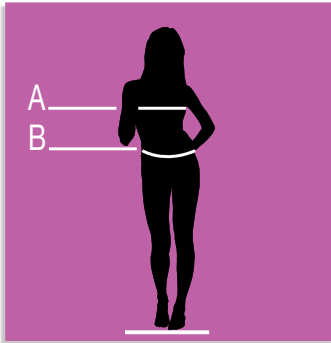

espíritu
camelforme®

COULISSE

Unisex trousers with coulisse
SKU: 3502120A

ADDITIONAL INFORMATION

Size	l, m, s, xl, xxl, xxxl
Color	Skulls
Gender	Unisex
Composition	100% Cotton – Skulls

UNISEX SIZES

	XS	S	M	L	XL	XXL	XXXL	XXXXL
A	80	88	96	104	112	120	128	136
B	70	78	86	94	102	110	118	126
C	75	78	81	83	83	83	83	83

WOMAN SIZES

	XS	S	M	L	XL	XXL	XXXL	XXXXL
A	82	90	98	106	114	122	130	138
B	72	80	88	96	104	112	120	128

BIG SIZES

	5XL	6XL	7XL
A	140	150	160
B	150	160	170
C	83	83	83

KID SIZES

	XS	S	M	L
A	76/80	82/86	88/92	94/98
B	62	68	74	80

SIZES CHART - CONVERSIONE TAGLIE

	XS	S	M	L	XL	XXL	XXXL	XXXXL
I	38 - 40	42 - 44	46 - 48	50 - 52	54 - 56	58 - 60	62 - 64	66 - 68
F	34 - 36 (0)	38 - 40 (1)	42 - 44 (2)	46 - 48 (3)	50 - 52 (4)	54 - 56 (5)	58 - 60 (6)	62 - 64 (7)
DE	32 - 34	36 - 38	40 - 42	44 - 46	48 - 50	52 - 54	56 - 58	60 - 62
UK	28 - 30	32 - 34	36 - 38	40 - 42	44 - 46	48 - 50	52 - 54	56 - 58