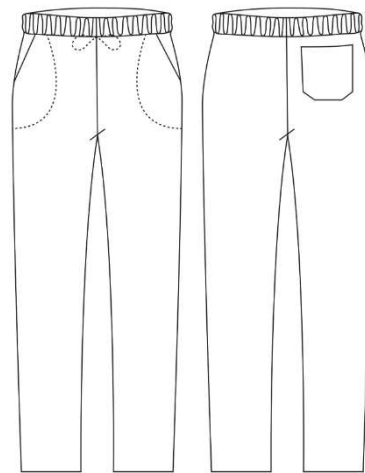

espíritu
camelforme®

COULISSE

Unisex trousers with coulisse
SKU: 3502132A

ADDITIONAL INFORMATION

Size	l, m, s, xl, xxl, xxxl
Color	Geko
Gender	Unisex
Composition	100% Cotton – Geko

UNISEX SIZES

	XS	S	M	L	XL	XXL	XXXL	XXXXL
A	80	88	96	104	112	120	128	136
B	70	78	86	94	102	110	118	126
C	75	78	81	83	83	83	83	83

WOMAN SIZES

	XS	S	M	L	XL	XXL	XXXL	XXXXL
A	82	90	98	106	114	122	130	138
B	72	80	88	96	104	112	120	128

BIG SIZES

	5XL	6XL	7XL
A	140	150	160
B	150	160	170
C	83	83	83

KID SIZES

	XS	S	M	L
A	76/80	82/86	88/92	94/98
B	62	68	74	80

SIZES CHART - CONVERSIONE TAGLIE

	XS	S	M	L	XL	XXL	XXXL	XXXXL
I	38 - 40	42 - 44	46 - 48	50 - 52	54 - 56	58 - 60	62 - 64	66 - 68
F	34 - 36 (0)	38 - 40 (1)	42 - 44 (2)	46 - 48 (3)	50 - 52 (4)	54 - 56 (5)	58 - 60 (6)	62 - 64 (7)
DE	32 - 34	36 - 38	40 - 42	44 - 46	48 - 50	52 - 54	56 - 58	60 - 62
UK	28 - 30	32 - 34	36 - 38	40 - 42	44 - 46	48 - 50	52 - 54	56 - 58