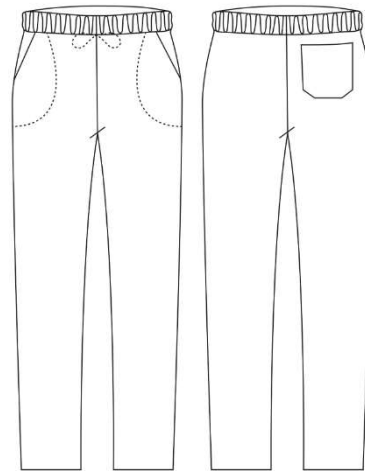

COULISSE

Unisex trousers with coulisse
SKU: 3502135A

ADDITIONAL INFORMATION

Size	l, m, s, xl, xxl, xxxl
Color	Color Skulls
Gender	Unisex
Composition	100% Cotton – Color Skulls

UNISEX SIZES

	XS	S	M	L	XL	XXL	XXXL	XXXXL
A	80	88	96	104	112	120	128	136
B	70	78	86	94	102	110	118	126
C	75	78	81	83	83	83	83	83

WOMAN SIZES

	XS	S	M	L	XL	XXL	XXXL	XXXXL
A	82	90	98	106	114	122	130	138
B	72	80	88	96	104	112	120	128

BIG SIZES

	5XL	6XL	7XL
A	140	150	160
B	150	160	170
C	83	83	83

KID SIZES

	XS	S	M	L
A	76/80	82/86	88/92	94/98
B	62	68	74	80

SIZES CHART - CONVERSIONE TAGLIE

	XS	S	M	L	XL	XXL	XXXL	XXXXL
I	38 - 40	42 - 44	46 - 48	50 - 52	54 - 56	58 - 60	62 - 64	66 - 68
F	34 - 36 (0)	38 - 40 (1)	42 - 44 (2)	46 - 48 (3)	50 - 52 (4)	54 - 56 (5)	58 - 60 (6)	62 - 64 (7)
DE	32 - 34	36 - 38	40 - 42	44 - 46	48 - 50	52 - 54	56 - 58	60 - 62
UK	28 - 30	32 - 34	36 - 38	40 - 42	44 - 46	48 - 50	52 - 54	56 - 58