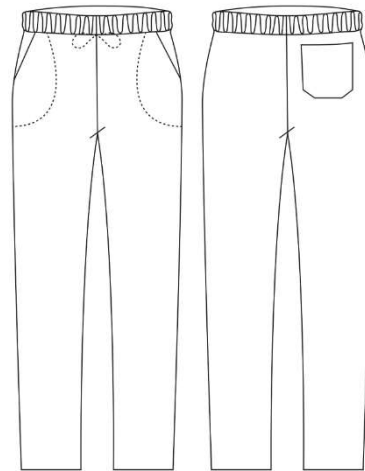

### ADDITIONAL INFORMATION

Size	l, m, s, xl, xxl, xxxl
Color	Pop Art
Gender	Unisex
Composition	100% Cotton – Pop Art

## BIG SIZES

	<b>5XL</b>	<b>6XL</b>	<b>7XL</b>
<b>A</b>	140	150	160
<b>B</b>	150	160	170
<b>C</b>	83	83	83

## KID SIZES

	<b>XS</b>	<b>S</b>	<b>M</b>	<b>L</b>
<b>A</b>	76/80	82/86	88/92	94/98
<b>B</b>	62	68	74	80

## SIZES CHART - CONVERSIONE TAGLIE

	<b>XS</b>	<b>S</b>	<b>M</b>	<b>L</b>	<b>XL</b>	<b>XXL</b>	<b>XXXL</b>	<b>XXXXL</b>
<b>I</b>	38 - 40	42 - 44	46 - 48	50 - 52	54 - 56	58 - 60	62 - 64	66 - 68
<b>F</b>	34 - 36 (0)	38 - 40 (1)	42 - 44 (2)	46 - 48 (3)	50 - 52 (4)	54 - 56 (5)	58 - 60 (6)	62 - 64 (7)
<b>DE</b>	32 - 34	36 - 38	40 - 42	44 - 46	48 - 50	52 - 54	56 - 58	60 - 62
<b>UK</b>	28 - 30	32 - 34	36 - 38	40 - 42	44 - 46	48 - 50	52 - 54	56 - 58