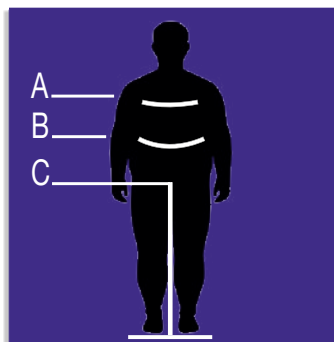

### ADDITIONAL INFORMATION

Size	l, m, s, xl, xxl, xxxl
Color	Pop Art
Gender	Unisex
Composition	100% Cotton – Pop Art

## UNISEX SIZES

	<b>XS</b>	<b>S</b>	<b>M</b>	<b>L</b>	<b>XL</b>	<b>XXL</b>	<b>XXXL</b>	<b>XXXXL</b>
<b>A</b>	80	88	96	104	112	120	128	136
<b>B</b>	70	78	86	94	102	110	118	126
<b>C</b>	75	78	81	83	83	83	83	83

## WOMAN SIZES

	<b>XS</b>	<b>S</b>	<b>M</b>	<b>L</b>	<b>XL</b>	<b>XXL</b>	<b>XXXL</b>	<b>XXXXL</b>
<b>A</b>	82	90	98	106	114	122	130	138
<b>B</b>	72	80	88	96	104	112	120	128

## BIG SIZES

	<b>5XL</b>	<b>6XL</b>	<b>7XL</b>
<b>A</b>	140	150	160
<b>B</b>	150	160	170
<b>C</b>	83	83	83