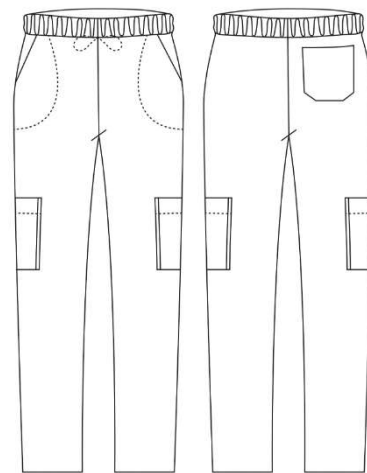

### ADDITIONAL INFORMATION

Size	l, m, s, xl, xxl, xxxl
Color	America
Gender	Unisex
Composition	65% Polyester – 35% Cotton – America

## BIG SIZES

	<b>5XL</b>	<b>6XL</b>	<b>7XL</b>
<b>A</b>	140	150	160
<b>B</b>	150	160	170
<b>C</b>	83	83	83

## KID SIZES

	<b>XS</b>	<b>S</b>	<b>M</b>	<b>L</b>
<b>A</b>	76/80	82/86	88/92	94/98
<b>B</b>	62	68	74	80

## SIZES CHART - CONVERSIONE TAGLIE

	<b>XS</b>	<b>S</b>	<b>M</b>	<b>L</b>	<b>XL</b>	<b>XXL</b>	<b>XXXL</b>	<b>XXXXL</b>
<b>I</b>	38 - 40	42 - 44	46 - 48	50 - 52	54 - 56	58 - 60	62 - 64	66 - 68
<b>F</b>	34 - 36 (0)	38 - 40 (1)	42 - 44 (2)	46 - 48 (3)	50 - 52 (4)	54 - 56 (5)	58 - 60 (6)	62 - 64 (7)
<b>DE</b>	32 - 34	36 - 38	40 - 42	44 - 46	48 - 50	52 - 54	56 - 58	60 - 62
<b>UK</b>	28 - 30	32 - 34	36 - 38	40 - 42	44 - 46	48 - 50	52 - 54	56 - 58