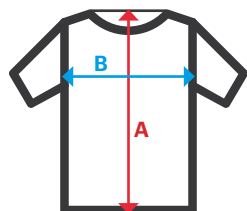

## Polo sala mujer

- Cierre central con botones
- Cuello y bajo de la manga de canalé
- Cubrecosturas del cuello reforzado con cinta de tejido base
- Aberturas laterales
- Tejido de fácil planchado

**Piqué.** 100% poliéster / 160 gr/m<sup>2</sup>

**S / M / L / XL / 2XL**

07 00 61

07 Blanco / 00 Negro / 61 Azul Navy

Tallas	Largo centro espalda	Pecho 1/2
S	60,1	42
M	62	44
L	63,9	46
XL	65,8	48
2XL	67,7	50

Dimensiones en cm.

- **A:** Largo centro espalda
- **B:** Pecho 1/2