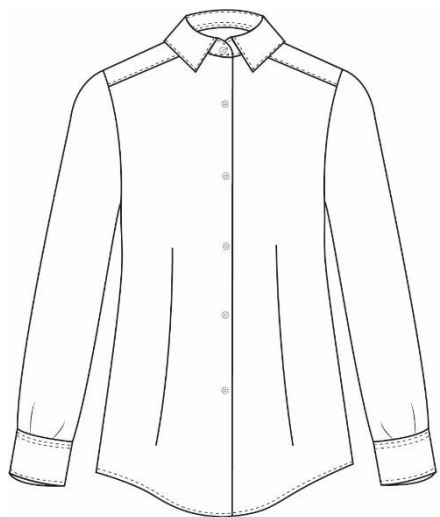

MODELO: 931140 - Caine

DESCRIPCIÓN

- Camisa Mujer Manga Larga Caine
- Corte Slim Fit
- Cuello Camisero

Colores:

07 – NEGRO

13 - BLANCO

COMPOSICION

65%Poliéster 35%Algodón Popelín – 116 GR / M2

TALLAS

36 - 56

	36	38	40	42	44	46	48	50	52	54	56
1/2 PECHO	46	47,5	49	50,5	52	53,5	55	56,5	58	59,5	61
1/2 CINTURA	38,5	40,5	42,5	44,5	46,5	48,5	50,5	52,5	54,5	56,5	58,5
LARGO MANGA	59,7	59,9	60	60,2	60,3	60,5	60,6	60,8	60,9	61,1	61,2
LARGO CENTRO ESPALDA	63	63,5	64	64,5	65	65,5	66	66,5	67	67,5	68