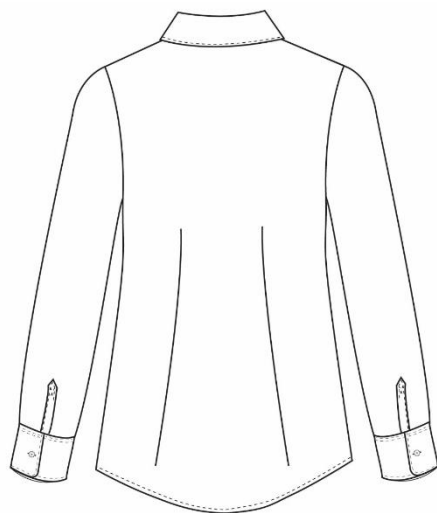

MODELO: 931140 - Caine

DESCRIPCIÓN

- Camisa Mujer Manga Larga Caine
- Corte Slim Fit
- Cuello Camisero

Colores:

07 – NEGRO

13 - BLANCO

COMPOSICION

65%Poliéster 35%Algodón Popelín – 116 GR / M2

TALLAS

36 - 56

	36	38	40	42	44	46	48	50	52	54	56
1/2 PECHO	46	47,5	49	50,5	52	53,5	55	56,5	58	59,5	61
1/2 CINTURA	38,5	40,5	42,5	44,5	46,5	48,5	50,5	52,5	54,5	56,5	58,5
LARGO MANGA	59,7	59,9	60	60,2	60,3	60,5	60,6	60,8	60,9	61,1	61,2
LARGO CENTRO ESPALDA	63	63,5	64	64,5	65	65,5	66	66,5	67	67,5	68