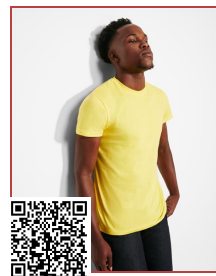

ATOMIC 150 CA6424