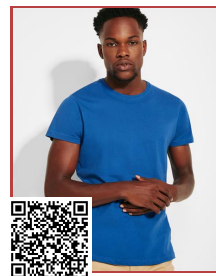

DOGO PREMIUM CA6502