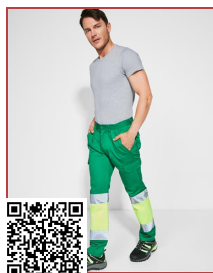

SOAN HV9301