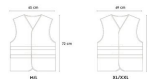

SIRIO CC5063

DESCRIPCIÓN

Chaleco alta visibilidad de cuello pico. · Con dos bandas reflectantes en pecho y espalda. · Cierre de velcro ajustable.

COMPOSICIÓN

100% poliéster, punto liso.

OBSERVACIONES

*Certificación CE según las normas: EN ISO 13688:2013/A1:2021 Y EN ISO 20471:2013/A1:2017. *Clase II.
*Alta visibilidad. M/L (Antigua XL), XL/XXL.

TALLAS

Adultos:: XL · M-L · XL-2XL / :

ESQUEMA

CANTIDADES

Adultos:

Caja	Pack
100 ud.	100 ud.

COLORES

221

223

TALLAS

Adultos:	XL	M-L	XL-2XL
[WIDTH]	65cm	65cm	69cm
[LONG]	71cm	72cm	74cm

REPROCESOS DISPONIBLES

Transfer

Manipulado

PRODUCTOS RELACIONADOS