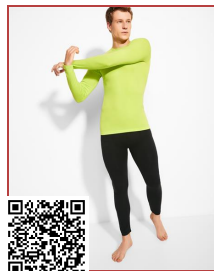

PRODUCTOS RELACIONADOS

PRIME CA0365