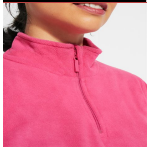

Duo Concept
SM1095