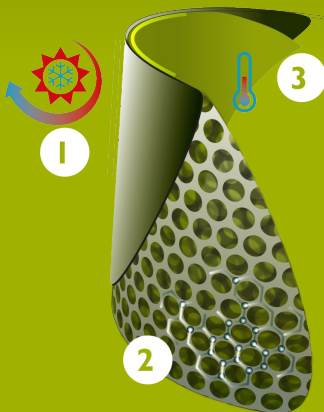

Bekina Boots
plantillas
ergonómicas

XAN3P/1053A EN ISO
20344:2022+A1:2024
EN ISO
20345:2022+A1:2024

stepliteX

SOLIDGRIP

CARACTERÍSTICAS

- antiestático
- robusta, aunque ligera
- horma más ancha
- seguridad: puntera de acero (S4)
- puntera extra alta para una protección óptima
- excelente agarre incluso en superficies húmedas y aceitosas (suela certificada SR)
- resistente al estiércol, las grasas, los aceites y los productos químicos
- fácil a limpiar y desinfectar

INNOVATION
THROUGH
CRAFTSMANSHIP

Tabla de tallas

EU 36 - 49 | UK 3.5 - 15 | US 4 - 16

Por favor, añada 1 cm extra para mayor comodidad o cuando lleve calcetines gruesos.

Size EU	Size UK	Size US	A. Longitud de la horma		B. Altura de la caña		C. Circunferencia de la caña	
			mm	inch	mm	inch	mm	inch
36	3.5	4	241	9,49	295	11,61	390	15,35
37	4	5	247	9,72	300	11,81	400	15,75
38	5	5.5	253	9,96	305	12,01	410	16,14
39	6	6	260	10,24	310	12,20	420	16,54
40	6.5	7	267	10,51	315	12,40	430	16,93
41	7	8	273	10,75	320	12,60	430	16,93
42	8	9	280	11,02	325	12,80	440	17,32
43	9	10	287	11,30	330	12,99	450	17,72
44	10	11	294	11,57	335	13,19	460	18,11
45	10.5	12	300	11,81	340	13,39	470	18,50
46	11	13	307	12,09	345	13,58	480	18,90
47	12	14	314	12,36	350	13,78	480	18,90
48	13	15	320	12,60	355	13,98	490	19,29
49	14	16	327	12,87	360	14,17	490	19,29

- 1 Parte frontal sellada: exterior fuerte e impermeable
- 2 Estructura de pequeñas burbujas de aire: ligeras y aislantes
- 3 Proceso térmico autorregulable en el interior

MADE IN BELGIUM

Since 1962

TECNOLOGÍA INNOVADORA