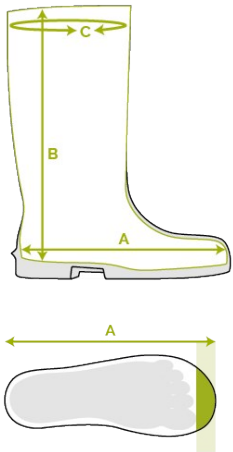

Bekina Boots
plantillas
ergonómicas

XAN3P/1053A EN ISO
20344:2022+A1:2024
EN ISO
20345:2022+A1:2024

stepliteX

SOLIDGRIP

CARACTERÍSTICAS

- antiestático
- robusta, aunque ligera
- horma más ancha
- seguridad: puntera de acero (S4)
- puntera extra alta para una protección óptima
- excelente agarre incluso en superficies húmedas y aceitosas (suela certificada SR)
- resistente al estiércol, las grasas, los aceites y los productos químicos
- fácil a limpiar y desinfectar

INNOVATION
THROUGH
CRAFTSMANSHIP

Tabla de tallas

EU 36 - 49 | UK 3.5 - 15 | US 4 - 16

Por favor, añada 1 cm extra para mayor comodidad o cuando lleve calcetines gruesos.

Size EU	Size UK	Size US	A. Longitud de la horma		B. Altura de la caña		C. Circunferencia de la caña	
			mm	inch	mm	inch	mm	inch
36	3.5	4	241	9,49	295	11,61	390	15,35
37	4	5	247	9,72	300	11,81	400	15,75
38	5	5.5	253	9,96	305	12,01	410	16,14
39	6	6	260	10,24	310	12,20	420	16,54
40	6.5	7	267	10,51	315	12,40	430	16,93
41	7	8	273	10,75	320	12,60	430	16,93
42	8	9	280	11,02	325	12,80	440	17,32
43	9	10	287	11,30	330	12,99	450	17,72
44	10	11	294	11,57	335	13,19	460	18,11
45	10.5	12	300	11,81	340	13,39	470	18,50
46	11	13	307	12,09	345	13,58	480	18,90
47	12	14	314	12,36	350	13,78	480	18,90
48	13	15	320	12,60	355	13,98	490	19,29
49	14	16	327	12,87	360	14,17	490	19,29

- 1 Parte frontal sellada: exterior fuerte e impermeable
- 2 Estructura de pequeñas burbujas de aire: ligeras y aislantes
- 3 Proceso térmico autorregulable en el interior

MADE IN BELGIUM

Since 1962

TECNOLOGÍA INNOVADORA